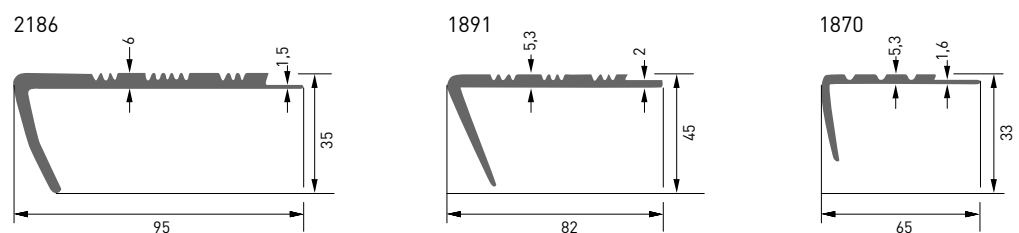

Schodišťová hrana

BALENÍ	KARTON					PALETA				
	Číslo	Hmotnost kg/bm	Délka cm	ks	bm	kg	Karton	bm	kg netto	kg brutto
	2186	0,83	250	16	40	33,2	10	400	332	351
	1891	0,67	250	20	50	33,6	10	500	336	355
			200	20	40	26,8	10	400	268	282
			150	20	30	20,1	10	300	201	213
	1870	0,40	250	40	100	40,0	10	1000	400	420