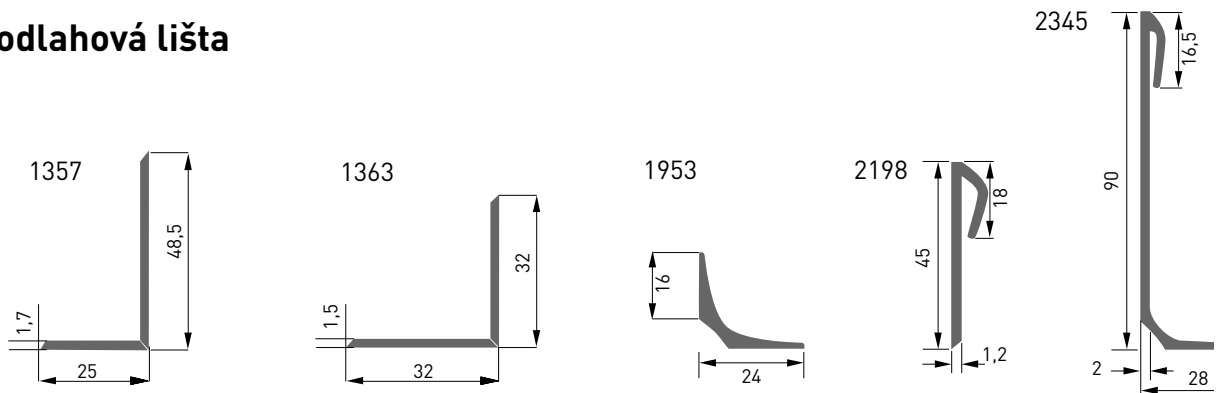

DOPLŇKY

Svařovací šňůra

Průměr mm	Hmotnost g/bm	bm	kg
4	16	125	2,0

Podlahová lišta

BALENÍ	KARTON			PALETA				
	Číslo	Hmotnost kg/bm	bm	kg	Karton	bm	kg netto	kg brutto
	1357	0,16	80	12,4	24	1920	298	342
	1363	0,12	120	14,4	18	2160	259	305
	*1953	0,17	200	33,0	10	2000	330	348
	*2198	0,13	150	18,8	16	2400	300	330
	*2345	0,36	75	27,0	10	750	270	288

* délka lišty je 250 cm